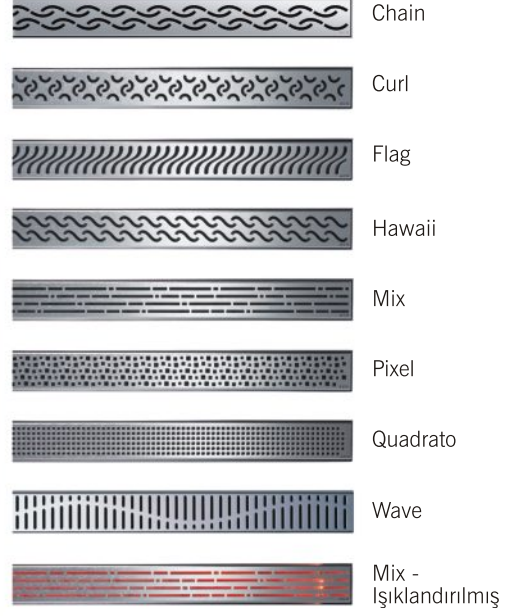

ACO Paslanmaz Çelik Duş Kanalları

ACO - Modern duş kanalları ile mimarlara yeni ufuklar açıyor...

Sadece zarafetiyle değil, özel tasarımı ve işleviyle de göz kamaştırıcı ACO paslanmaz çelik duş kanalları, alışlagelmiş duşlardan farklı olarak duşta hareket özgürlüğü de sağlar.

Avantajları

- Estetik görünüm
- Paslanmaz çelik
- Lazer kesim, ince işçilik
- Kullanım rahatlığı
- Kolay bakım
- Koku tutucu kilit
- Uygun fiyat

Tüm detaylar düşünüldü!

Işıklı duş kanalları ile banyolara istenilen atmosfer yaratılabilmektedir. Kırmızı, mavi veya yeşil renkteki ışıklar kanaldan süzülürken, ışısız kanalların tüm özelliklerine de sahiptir.

Banyolar hiç bu kadar estetik olmamıştı...

Bu modeller aynı özellikte daha bir çok alternatif sunabilmektedir.

reddot design award

ACO, size projelerinizde saf cam ve doğal fayansların veya serbest alan uygulamalarının bulunduğu, yüksek kaliteli banyolar için gönül rahatlığıyla kullanabileceğiniz geleceğin ürünü sunuyor. 6 farklı model ve 8 değişik ölçüsü ile paslanmaz çelikten imal edilen duş kanallarının ızgaraları üstün lazer teknolojisi ile imal edilmektedir. Bu sayede pürüzsüz bir üst yüzey elde edilir.