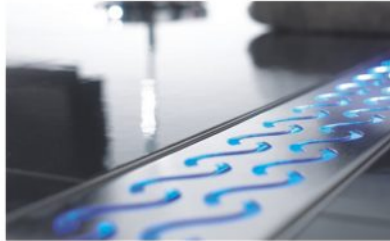

ACO Paslanmaz Çelik Duş Kanalları

ACO - Modern duş kanalları ile mimarlara yeni ufuklar açıyor...

Sadece zarafetiyle değil, özel tasarımı ve işleviyle de göz kamaştırıcı ACO paslanmaz çelik duş kanalları, alışlagelmiş duşlardan farklı olarak duşta hareket özgürlüğü de sağlar.

Avantajları

- Estetik görünüm
- Paslanmaz çelik
- Lazer kesim, ince işçilik
- Kullanım rahatlığı
- Kolay bakım
- Koku tutucu kilit
- Uygun fiyat

Tüm detaylar düşünüldü!

Işıklı duş kanalları ile banyolara istenilen atmosfer yaratılabilmektedir. Kırmızı, mavi veya yeşil renkteki ışıklar kanaldan süzülürken, ışısız kanalların tüm özelliklerine de sahiptir.

Banyolar hiç bu kadar estetik olmamıştı...

Bu modeller aynı özellikte daha bir çok alternatif sunabilmektedir.

reddot design award

ACO, size projelerinizde saf cam ve doğal fayansların veya serbest alan uygulamalarının bulunduğu, yüksek kaliteli banyolar için gönül rahatlığıyla kullanabileceğiniz geleceğin ürünü sunuyor. 6 farklı model ve 8 değişik ölçüsü ile paslanmaz çelikten imal edilen duş kanallarının ızgaraları üstün lazer teknolojisi ile imal edilmektedir. Bu sayede pürüzsüz bir üst yüzey elde edilir.

ACO Paslanmaz Çelik Duş Kanalları

Sadece zerafetiyle değil, özel tasarımı ve işleviyle de göz kamaştırıyor...

Paslanmaz çelikten imal edilen sağlam yapılı kanal gövdesi, suyu en hızlı şekilde süzgece iletecek eğimle tasarlanmıştır. Ürünlerimiz lazer ile kesilmiş ve kimyasal işlemlerden geçirilmiştir. Bu, ürünlerimizin kullanıcı için yüksek güvenlik ve konforlu olduğunu garanti eder.