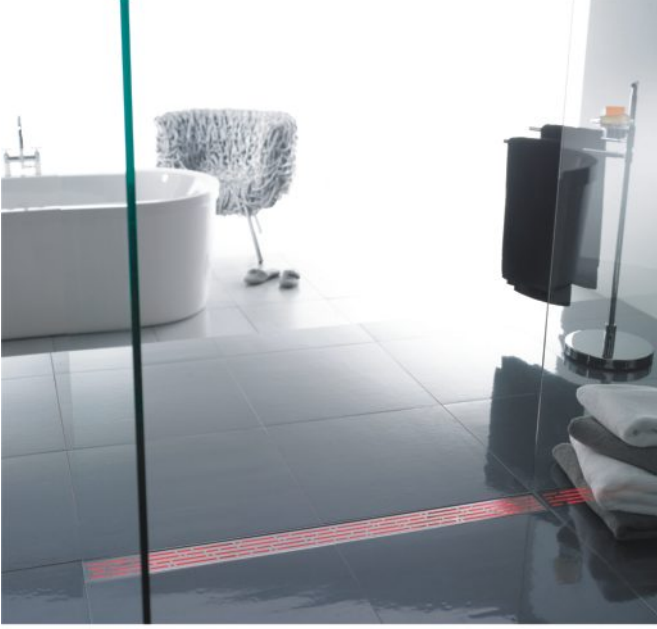

ACO Paslanmaz Çelik Duş Kanalları

ACO - Modern duş kanalları ile mimarlara yeni ufuklar açıyor...

Sadece zarafetiyle değil, özel tasarımı ve işleviyle de göz kamaştırıcı ACO paslanmaz çelik duş kanalları, alışlagelmiş duşlardan farklı olarak duşta hareket özgürlüğü de sağlar.

Yeni D ve C serileri, banyoları farklı bir konsepte taşımaktadır. ACO, banyolara artık daha konforlu, daha hijyenik ve değişik kapak seçenekleriyle paslanmaz çelikten, laserle kesilmiş, kimyasal proseslerden geçirilmiş, yüksek hidrolik kapasiteli şık ürünler sunuyor.

Banyolar hiç bu kadar estetik olmamıştı...

Bu modeller aynı özellikte daha bir çok alternatif sunabilmektedir.

reddot design award

ACO, size projelerinizde saf cam ve doğal fayansların veya serbest alan uygulamalarının bulunduğu, yüksek kaliteli banyolar için gönül rahatlığıyla kullanabileceğiniz geleceğin ürünü sunuyor. 6 farklı model ve 8 değişik ölçüsü ile paslanmaz çelikten imal edilen duş kanallarının ızgaraları üstün lazer teknolojisi ile imal edilmektedir. Bu sayede pürüzsüz bir üst yüzey elde edilir.

ACO Paslanmaz Çelik Duş Kanalları

Sadece zerafetiyle değil, özel tasarımı ve işleviyle de göz kamaştırıyor...

Paslanmaz çelikten imal edilen sağlam yapılı kanal gövdesi, suyu en hızlı şekilde süzgece iletecek eğimle tasarlanmıştır. Ürünlerimiz lazer ile kesilmiş ve kimyasal işlemlerden geçirilmiştir. Bu, ürünlerimizin kullanıcı için yüksek güvenlik ve konforlu olduğunu garanti eder.