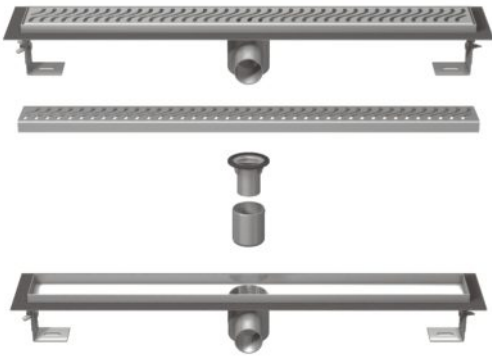

ACO Paslanmaz Çelik Duş Kanalları

Sadece zerafetiyle değil, özel tasarımı ve işleviyle de göz kamaştırıyor...

Paslanmaz çelikten imal edilen sağlam yapılı kanal gövdesi, suyu en hızlı şekilde süzgece iletecek eğimle tasarlanmıştır. Ürünlerimiz lazer ile kesilmiş ve kimyasal işlemlerden geçirilmiştir. Bu, ürünlerimizin kullanıcı için yüksek güvenlik ve konforlu olduğunu garanti eder.

Yine paslanmaz çelikten olan ve kolay çıkartılabilen koku tutucu kilidi, kolay temizlik imkanı sağlıyor ve olası koku rahatsızlığını önüyor.

Yeni -
C serisi Linea Slim

D Serisi Duş Kanal Gövdeleri

C Serisi Duş Kanal Gövdeleri