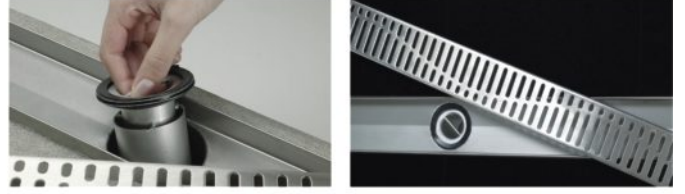

Avantajları

- Estetik görünüm
- Paslanmaz çelik
- Lazer kesim, ince işçilik
- Kullanım rahatlığı
- Kolay bakım
- Koku tutucu kilit
- Uygun fiyat

Tüm detaylar düşünüldü!

Işıklı duş kanalları ile banyolara istenilen atmosfer yaratılabilmektedir. Kırmızı, mavi veya yeşil renkteki ışıklar kanaldan süzülürken, ışısız kanalların tüm özelliklerine de sahiptir.

Banyolar hiç bu kadar estetik olmamıştı...

Bu modeller aynı özellikte daha bir çok alternatif sunabilmektedir.

reddot design award

ACO, size projelerinizde saf cam ve doğal fayansların veya serbest alan uygulamalarının bulunduğu, yüksek kaliteli banyolar için gönül rahatlığıyla kullanabileceğiniz geleceğin ürünü sunuyor. 6 farklı model ve 8 değişik ölçüsü ile paslanmaz çelikten imal edilen duş kanallarının ızgaraları üstün lazer teknolojisi ile imal edilmektedir. Bu sayede pürüzsüz bir üst yüzey elde edilir.

ACO Paslanmaz Çelik Duş Kanalları

Sadece zerafetiyle değil, özel tasarımı ve işleviyle de göz kamaştırıyor...

Paslanmaz çelikten imal edilen sağlam yapılı kanal gövdesi, suyu en hızlı şekilde süzgece iletecek eğimle tasarlanmıştır. Ürünlerimiz lazer ile kesilmiş ve kimyasal işlemlerden geçirilmiştir. Bu, ürünlerimizin kullanıcı için yüksek güvenlik ve konforlu olduğunu garanti eder.

Yine paslanmaz çelikten olan ve kolay çıkartılabilen koku tutucu kilidi, kolay temizlik imkanı sağlıyor ve olası koku rahatsızlığını önüyor.

Yeni -
C serisi Linea Slim

D Serisi Duş Kanal Gövdeleri

C Serisi Duş Kanal Gövdeleri